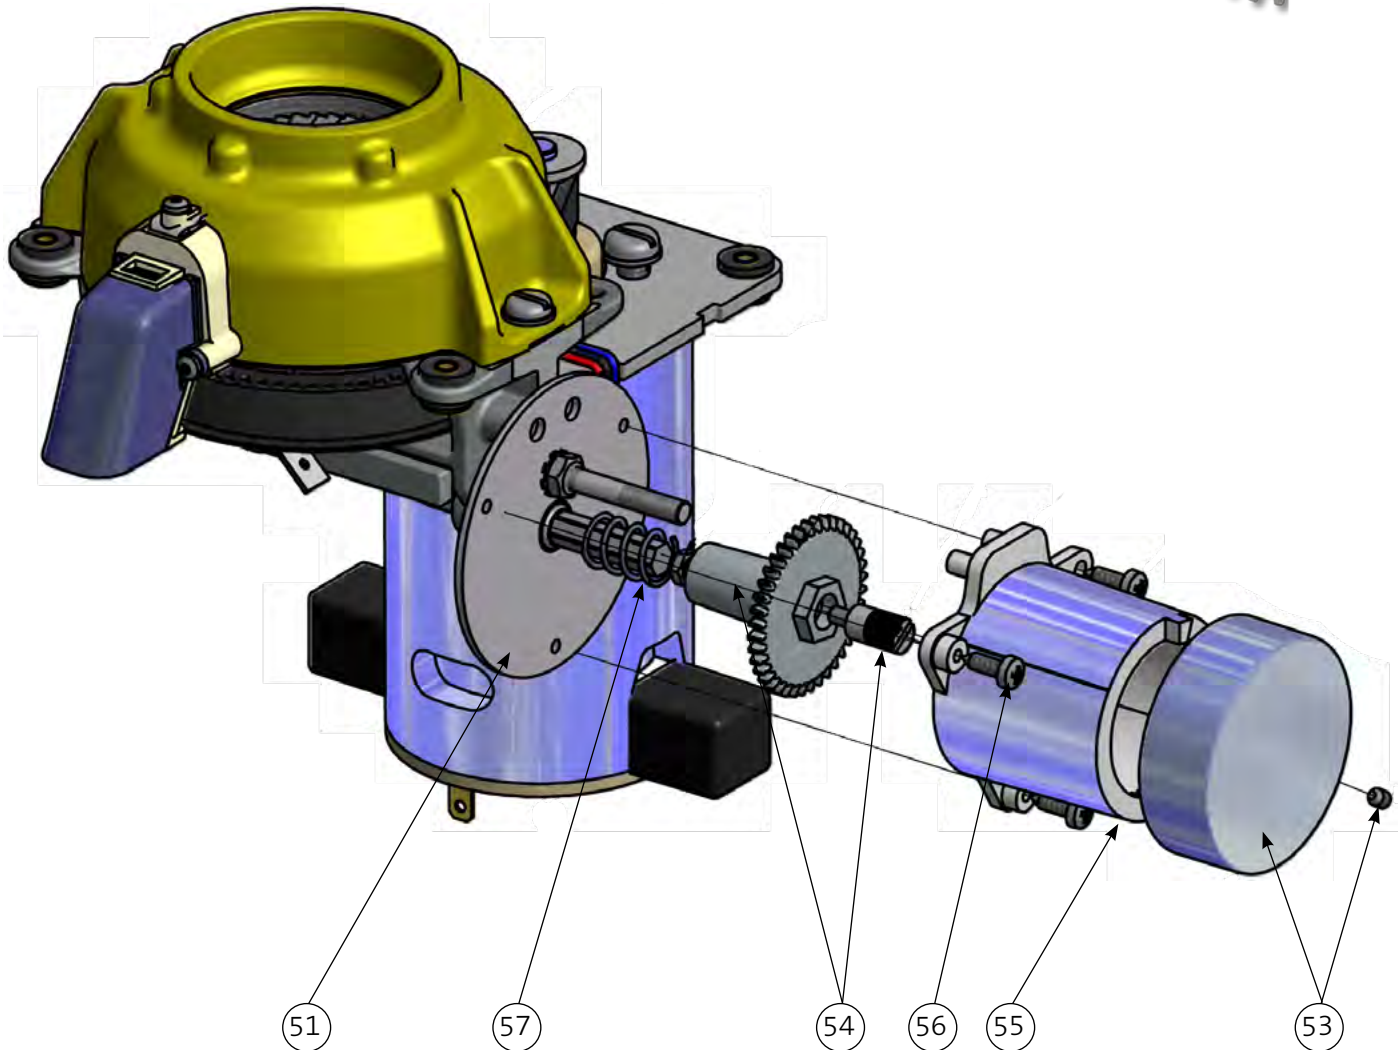

SPARE PARTS LIST - ProD ESPRESSO - 100-120V 50/60Hz

Model: ProM Espresso 100-120V 50/60Hz

ARTICLE NO.	DRAWING NO.	DESCRIPTION
310091	-	Rubber gasket grind adjustment
100426	51	Mounting sheet grind adjustment ProD Espresso
310731	53	Adjustment knob grind adjustment, service pack
100978	54	Grind adjustment lock ProD Espresso
100766	55	Scale ring interior toothed ProD Espresso
311067	56	Tapping screw ISO7049 DIN7981-2.9x9.5
100481	57	Pressure spring Grind adjustment ProD Espresso